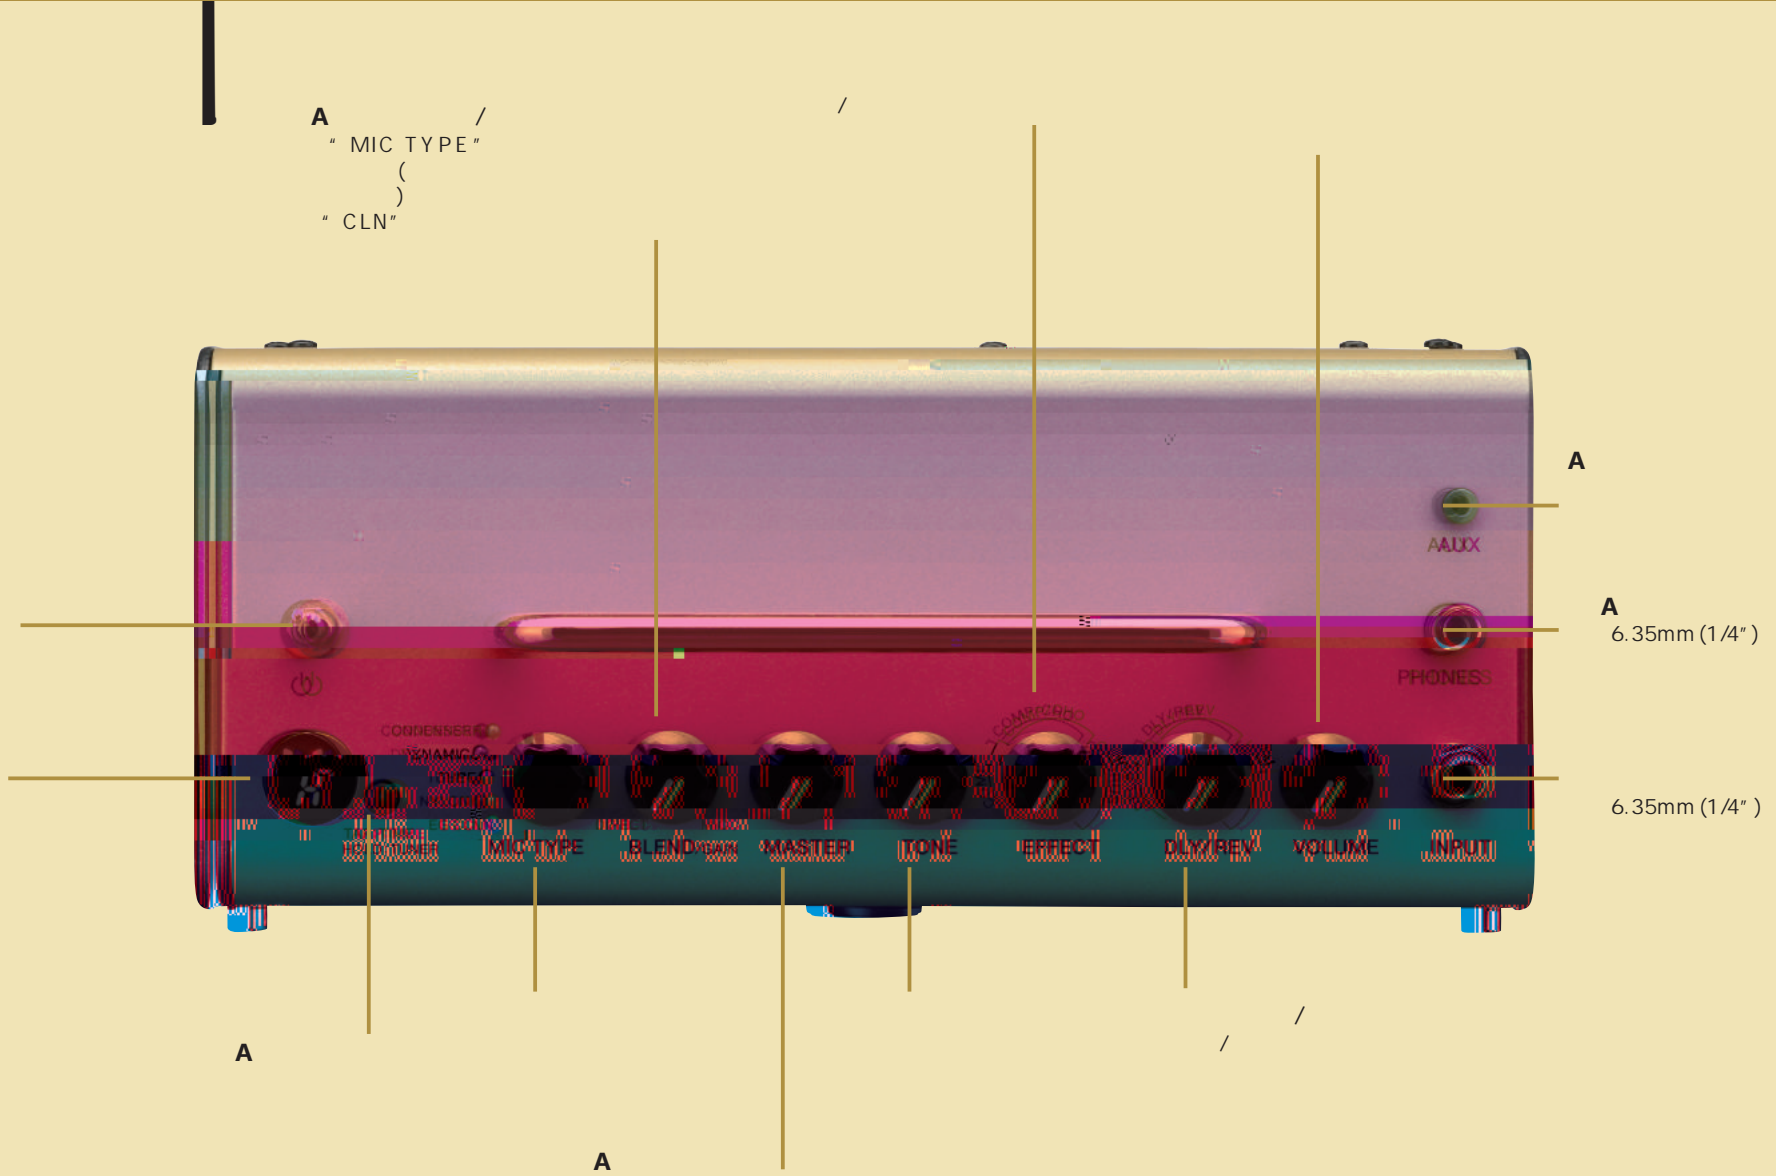

A /  
" MIC TYPE "  
(  
" CLN "

A

A  
6.35mm (1/4")

6.35mm (1/4")

A

A